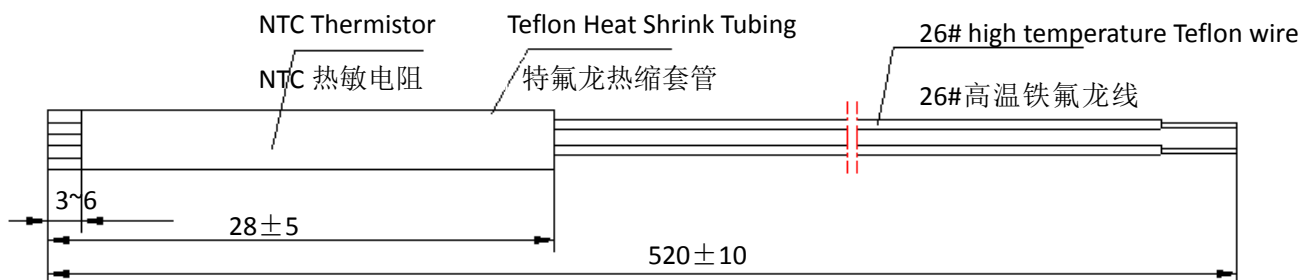

代码：104F3950FA-L520

型号规则：

2、 主要参数

2.1 产品执行标准

IEC60134

2.2 外形尺寸、结构

2.3 Electrical characteristics 电性能

	Item 项目	Symbol 符号	Test Condition 测试条件	Min. 最小值	Nor. 正常值	Max. 最大值	Unit 单位
a	Resistance at 25°C 25°C 电阻值	R ₂₅	25±0.05°C	99	100	101	kΩ
b	Bvalue B 值	B _{25/50}	$B = \left(\frac{1}{T_1} - \frac{1}{T_2} \right) \ln \frac{RT_1}{RT_2}$		3910.5	3989.5	k
c	Insulation resistance 绝缘电阻	/	1500VDC	100	/	/	MΩ
d	Thermal time constant 热时间常数	τ	in still air 静止空气中	/	/	20	sec
e	Thermal dissipation constant 热耗散系数	δ	in still air 静止空气中	2.0	/	/	mw/°C
f	Operating temperature range 使用温度范围	/	/	-50	/	300	°C